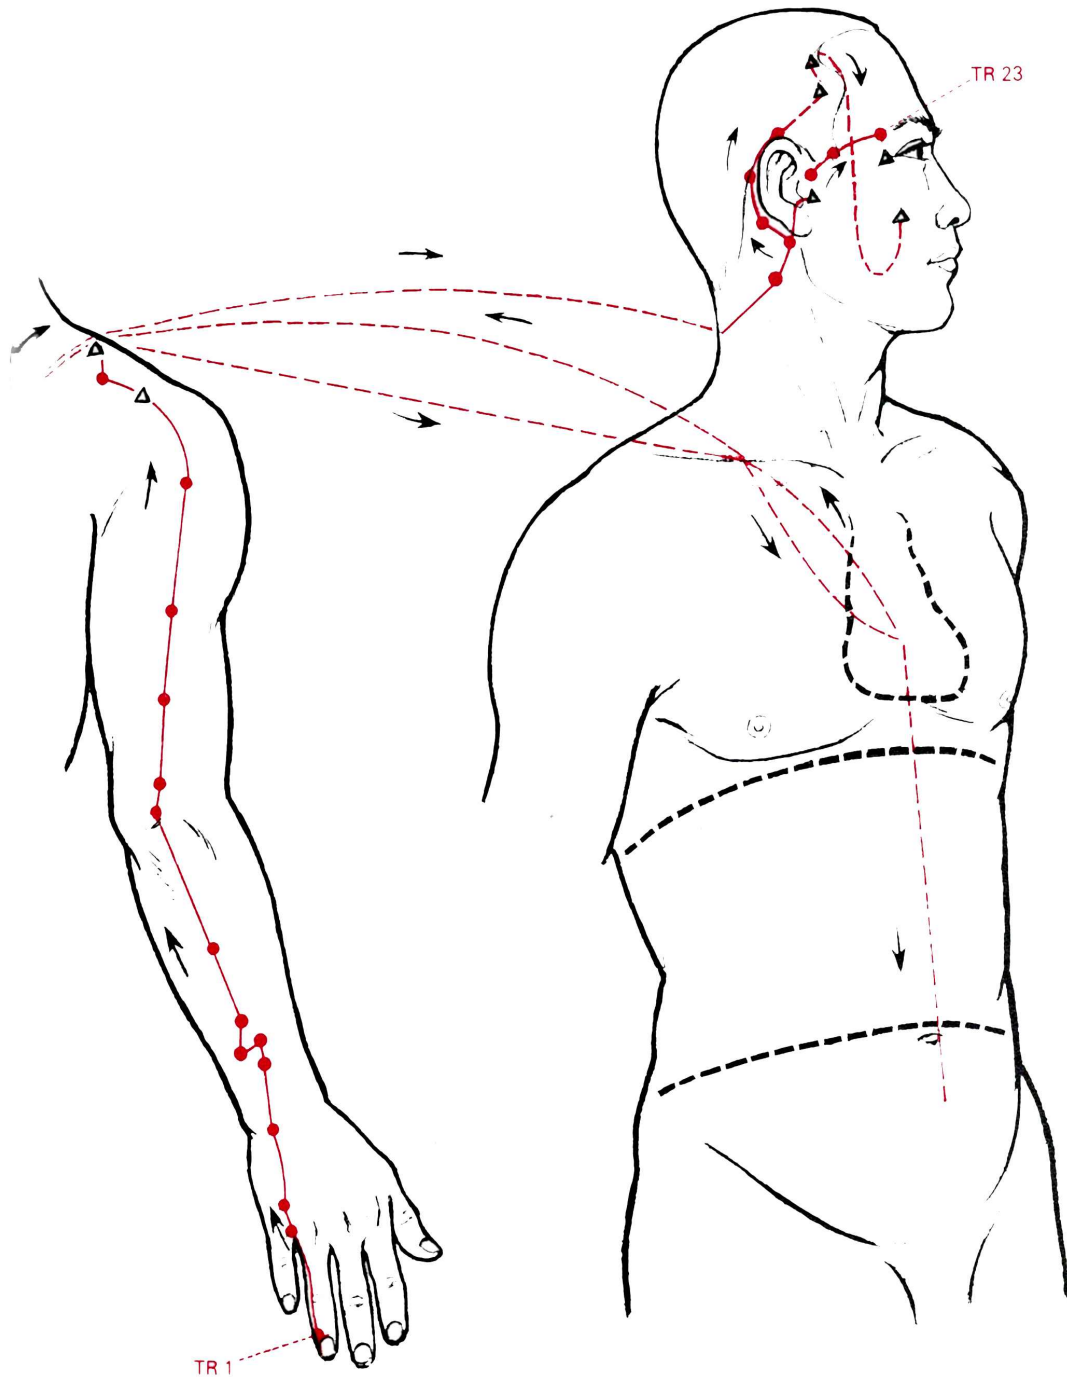

Fig. 13. — Méridien de l'intestin grêle - Taiyang de main (cheou traé yang).

Vessie : 15 H 00 à 17 H 00  
Eau  
Hiver  
Son : Cui

Fig. 14. — Méridien de la vessie - Taiyang de pied (tsou traé yang).

Reins : 17 H 00 à 19 H 00

*Triple réchauffeur : 21 H 00 à 23 H 00*

*Eté indien*

*Son : Xi*

Fig. 17. — **Méridien des Trois Foyers** - Shaoyang de main (cheou chao yang).

Vésicule Biliaire : 23 H 00 à 01 H 00

Bois

Printemps

Son : Xu

Fig. 18. — Méridien de vésicule biliaire - Shaoyang de pied (tsou chao yang).

*Foie : 01 H 00 à 03 H 00*

*Bois*

*Printemps*

*Son : Xu*

Fig. 19. — **Méridien du foie** - Jueyin de pied (tsou tsiue yin).

*Poumons : 03 H 00 à 05 H 00*  
*Métal*  
*Automne*  
*Son : Si*

Fig. 8. — **Méridien des poumons** - Taiyin de main (cheou traé yin).

Gros Intestin : 05 H 00 à 07 H 00

Métal

Automne

Son : Sí

Fig. 9. — Méridien du gros intestin - Yangming de main (cheou yang ming).

Estomac : 07 H 00 à 09 H 00  
Terre  
Inter-Saison  
Son : Hou ou Fou