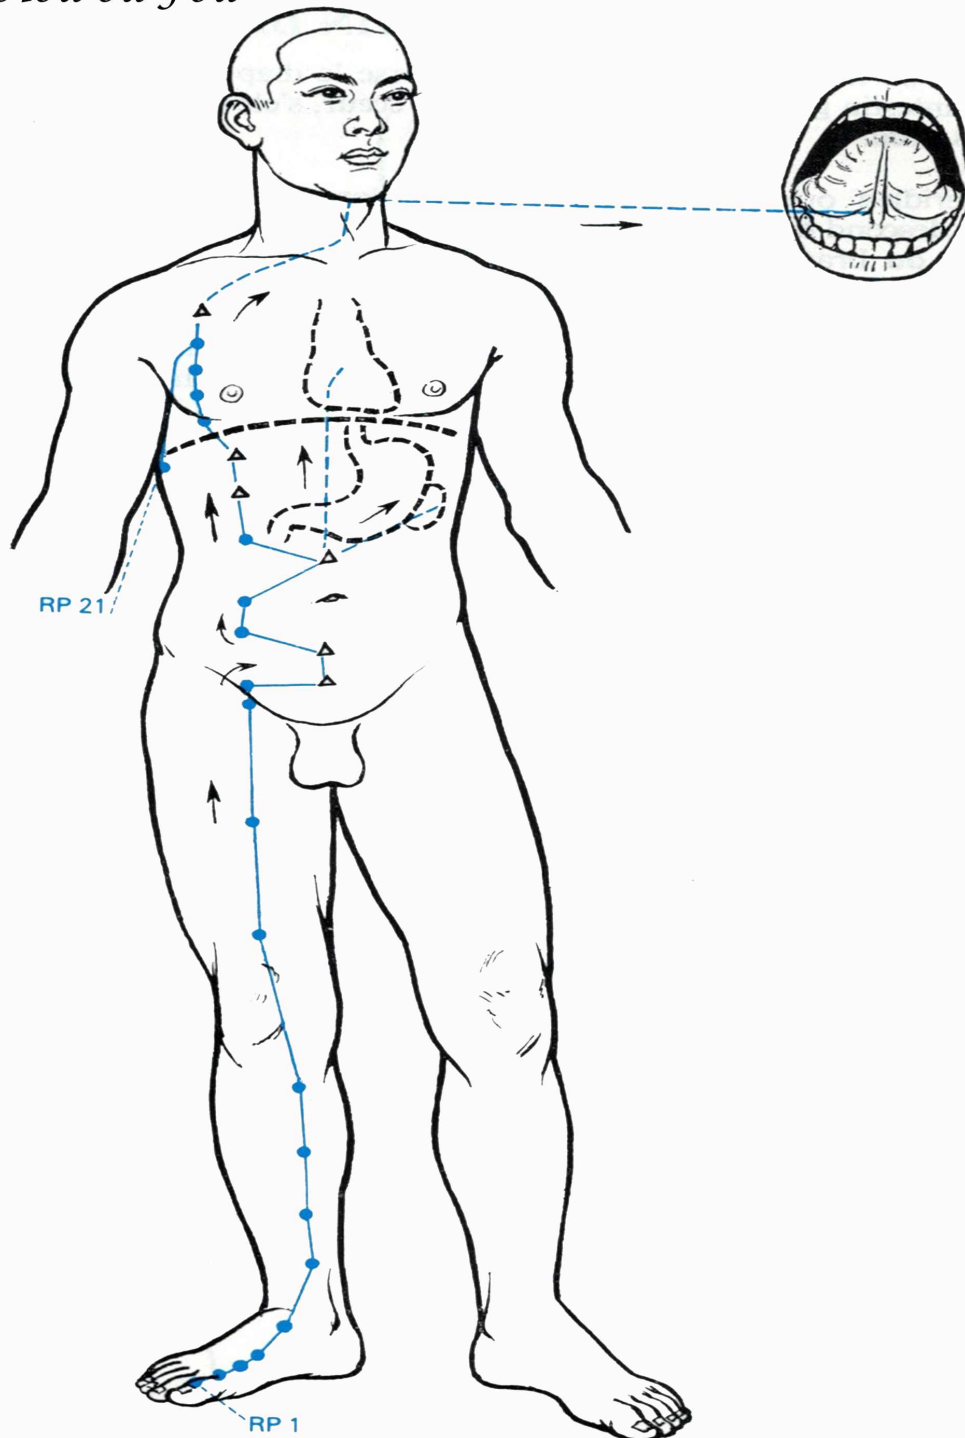

Fig. 13. — Méridien de l'intestin grêle - Taiyang de main (cheou traé yang).

Vessie : 15 H 00 à 17 H 00  
Eau  
Hiver  
Son : Cui

Fig. 14. — Méridien de la vessie - Taiyang de pied (tsou traé yang).

Reins : 17 H 00 à 19 H 00

Fig. 10. — Méridien de l'estomac - Yangming de pied (tsou yang ming).

Rate : 09 H 00 à 11 H 00

Terre

Inter-Saison

Son : Hou ou Fou

Fig. 11. — **Méridien de la rate** - Taiyin de pied (tsou traé yin).