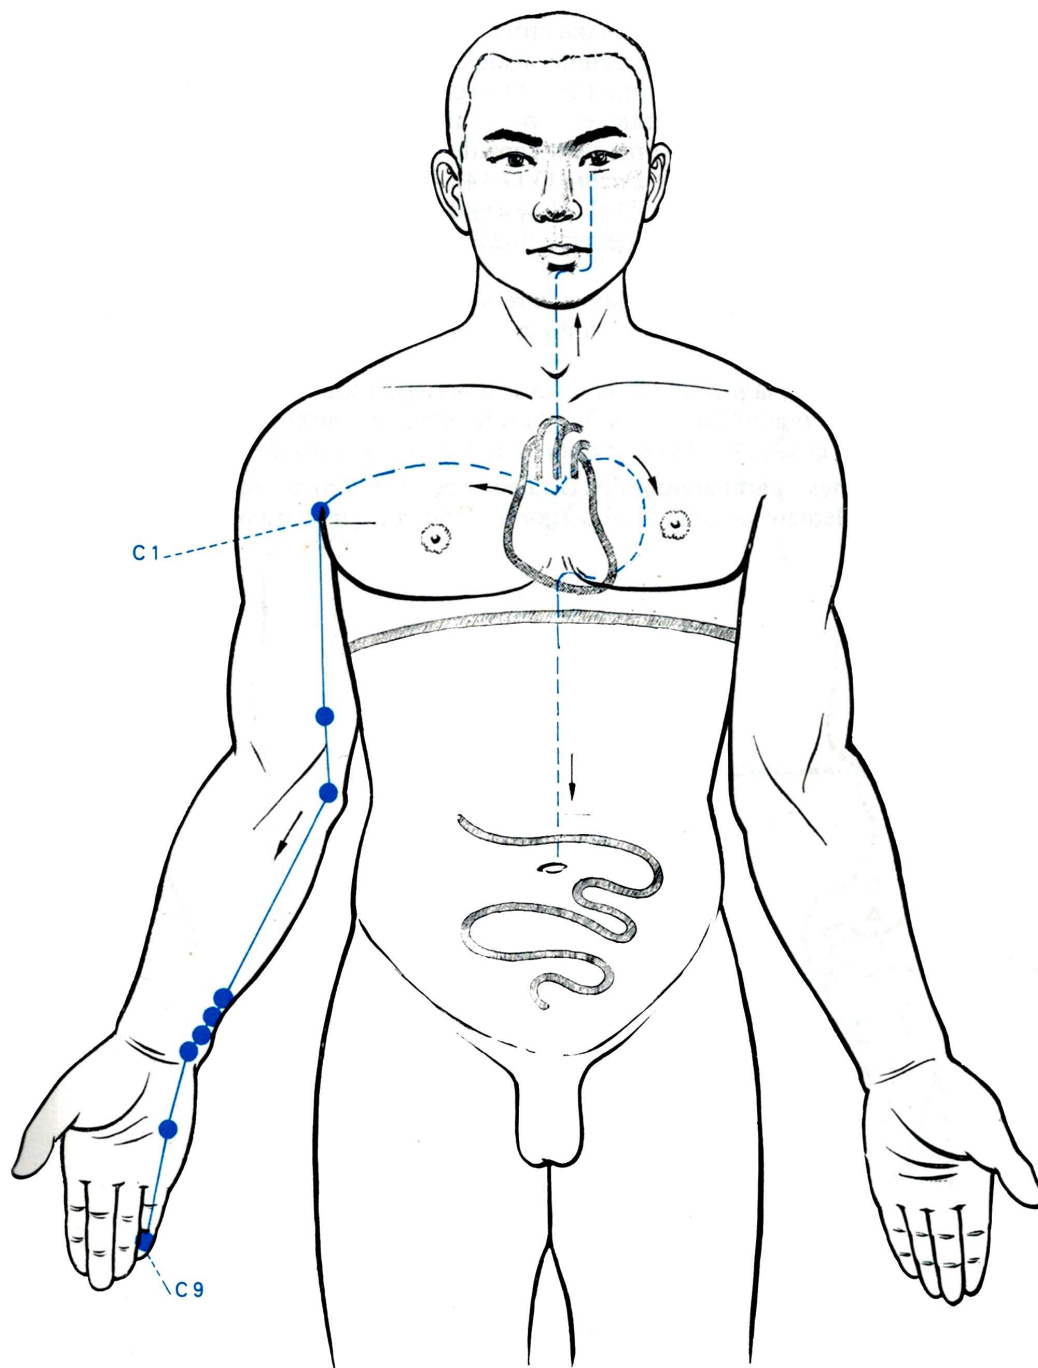

*Coeur : 11 H 00 à 13 H 00*

*Feu*

*Été*

*Son : He "dispersion" Ha "Expulsion"*

Fig. 12. — **Méridien du cœur** - Shaoyin de main (cheou chao yin).

*Intestin Grêle : 13 H 00 à 15 H 00*  
*Feu*  
*Eté*  
*Son : He "dispersion" Ha "Expulsion"*

Fig. 13. — Méridien de l'intestin grêle - Taiyang de main (cheou traé yang).

Vessie : 15 H 00 à 17 H 00  
Eau  
Hiver  
Son : Cui

Fig. 14. — Méridien de la vessie - Taiyang de pied (tsou traé yang).

Reins : 17 H 00 à 19 H 00

Eau

Hiver

Son : Cui

Fig. 15. — Méridien des reins - Shaoyin de pied (tsou chao yin).

*Maître Coeur : 19 H 00 à 21 H 00*

*Été indien*

*Son : Xi*

Fig. 16. — **Méridien du péricarde** (circulation-sexualité) - Jueyin de main (cheou tsiue yin).

*Triple réchauffeur : 21 H 00 à 23 H 00*

*Eté indien*

*Son : Xi*

Fig. 17. — **Méridien des Trois Foyers** - Shaoyang de main (cheou chao yang).

Vésicule Biliaire : 23 H 00 à 01 H 00

Bois

Printemps

Son : Xu