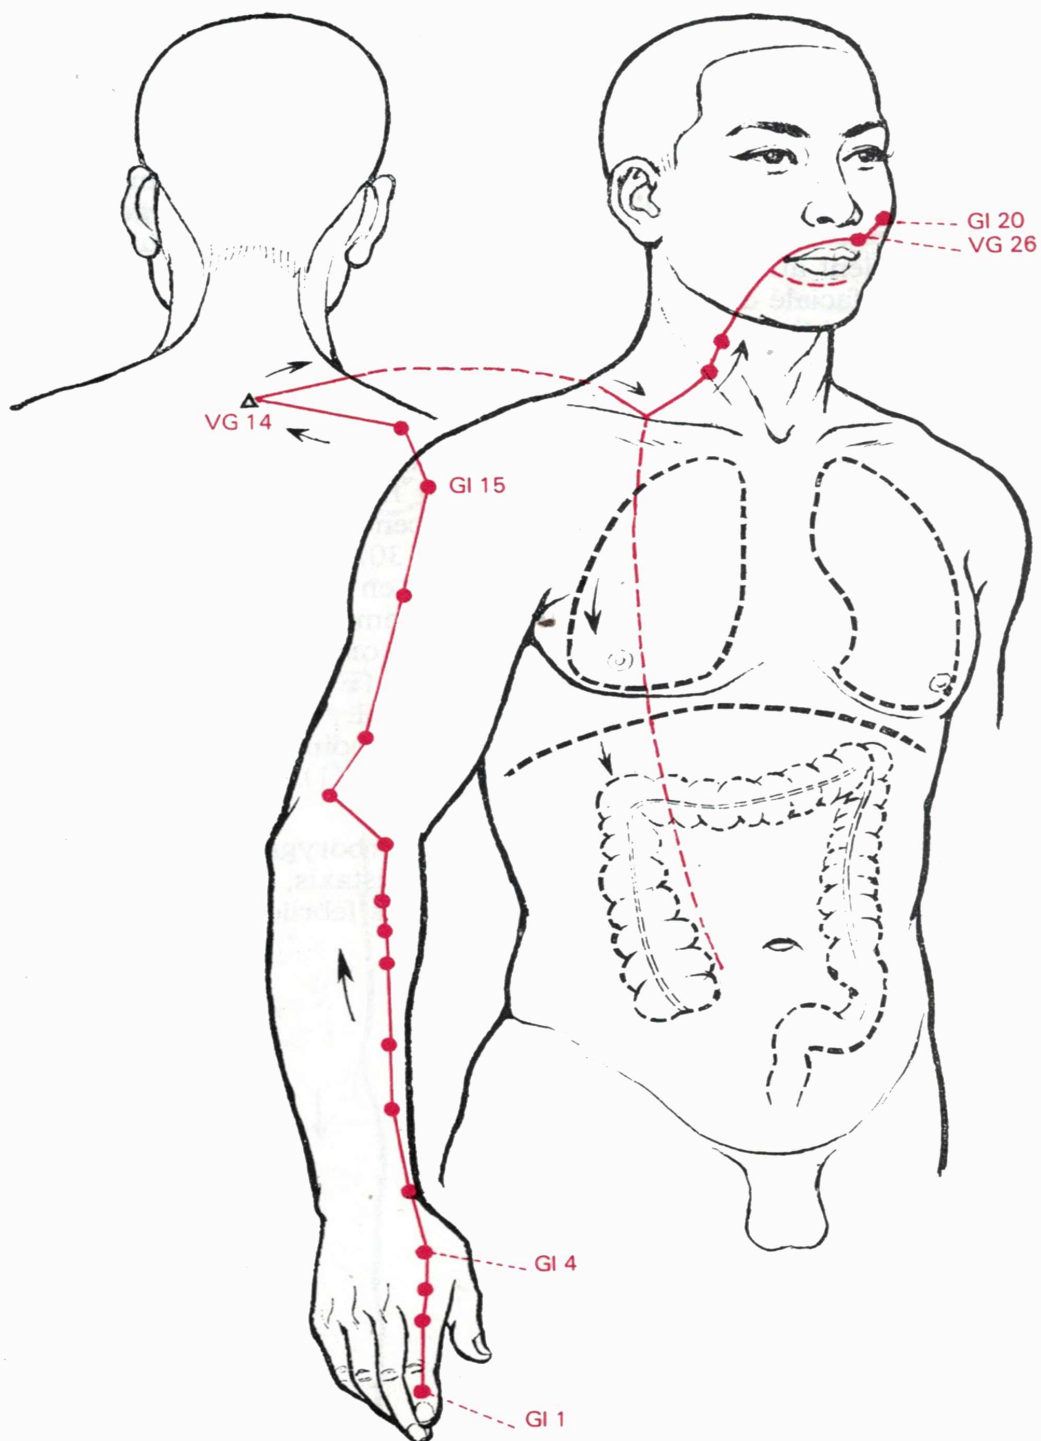

Fig. 13. — Méridien de l'intestin grêle - Taiyang de main (cheou traé yang).

Vessie : 15 H 00 à 17 H 00  
Eau  
Hiver  
Son : Cui

Fig. 14. — Méridien de la vessie - Taiyang de pied (tsou traé yang).

Reins : 17 H 00 à 19 H 00

Fig. 18. — Méridien de vésicule biliaire - Shaoyang de pied (tsou chao yang).

*Foie : 01 H 00 à 03 H 00*

*Bois*

*Printemps*

*Son : Xu*

Fig. 19. — **Méridien du foie** - Jueyin de pied (tsou tsiue yin).

*Poumons : 03 H 00 à 05 H 00*  
*Métal*  
*Automne*  
*Son : Si*

Fig. 8. — **Méridien des poumons** - Taiyin de main (cheou traé yin).

Gros Intestin : 05 H 00 à 07 H 00

Métal

Automne

Son : Sí

Fig. 9. — Méridien du gros intestin - Yangming de main (cheou yang ming).

Estomac : 07 H 00 à 09 H 00  
Terre  
Inter-Saison  
Son : Hou ou Fou

Fig. 10. — Méridien de l'estomac - Yangming de pied (tsou yang ming).

Rate : 09 H 00 à 11 H 00

Terre

Inter-Saison

Son : Hou ou Fou

Fig. 11. — **Méridien de la rate** - Taiyin de pied (tsou traé yin).