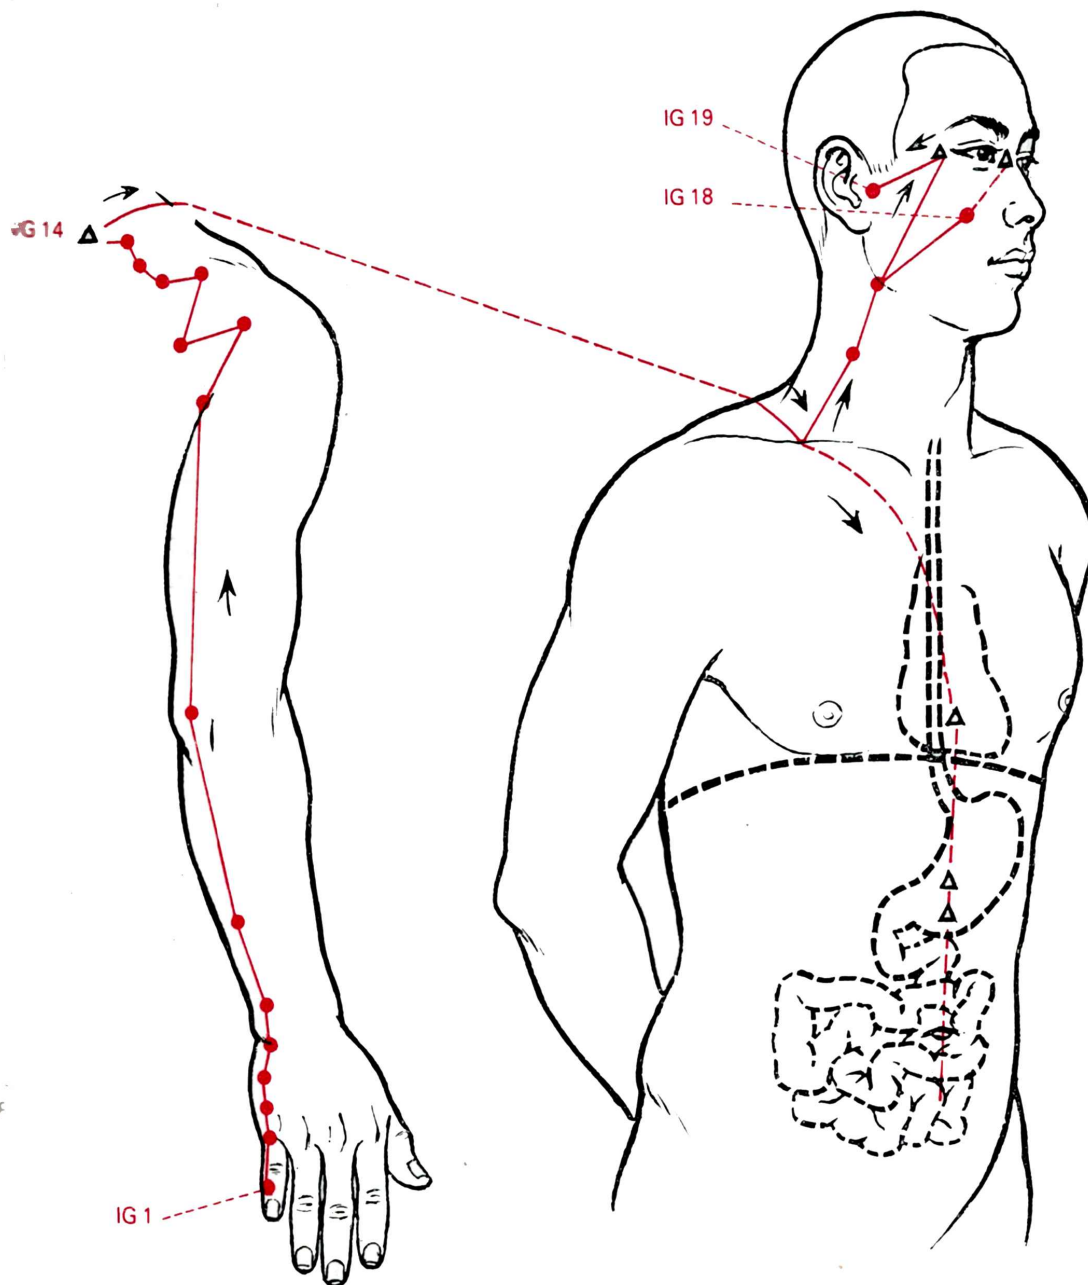

*Coeur : 11 H 00 à 13 H 00*

*Feu*

*Été*

*Son : He "dispersion" Ha "Expulsion"*

Fig. 12. — **Méridien du cœur** - Shaoyin de main (cheou chao yin).

*Intestin Grêle : 13 H 00 à 15 H 00*  
*Feu*  
*Eté*  
*Son : He "dispersion" Ha "Expulsion"*

Fig. 13. — Méridien de l'intestin grêle - Taiyang de main (cheou traé yang).

Vessie : 15 H 00 à 17 H 00  
Eau  
Hiver  
Son : Cui

Fig. 14. — Méridien de la vessie - Taiyang de pied (tsou traé yang).

Reins : 17 H 00 à 19 H 00

Eau

Hiver

Son : Cui

Fig. 15. — Méridien des reins - Shaoyin de pied (tsou chao yin).

*Maître Coeur : 19 H 00 à 21 H 00*

*Été indien*

*Son : Xi*

Fig. 16. — **Méridien du péricarde** (circulation-sexualité) - Jueyin de main (cheou tsiue yin).

*Triple réchauffeur : 21 H 00 à 23 H 00*

*Eté indien*

*Son : Xi*

Fig. 17. — **Méridien des Trois Foyers** - Shaoyang de main (cheou chao yang).

Vésicule Biliaire : 23 H 00 à 01 H 00

Bois

Printemps

Son : Xu