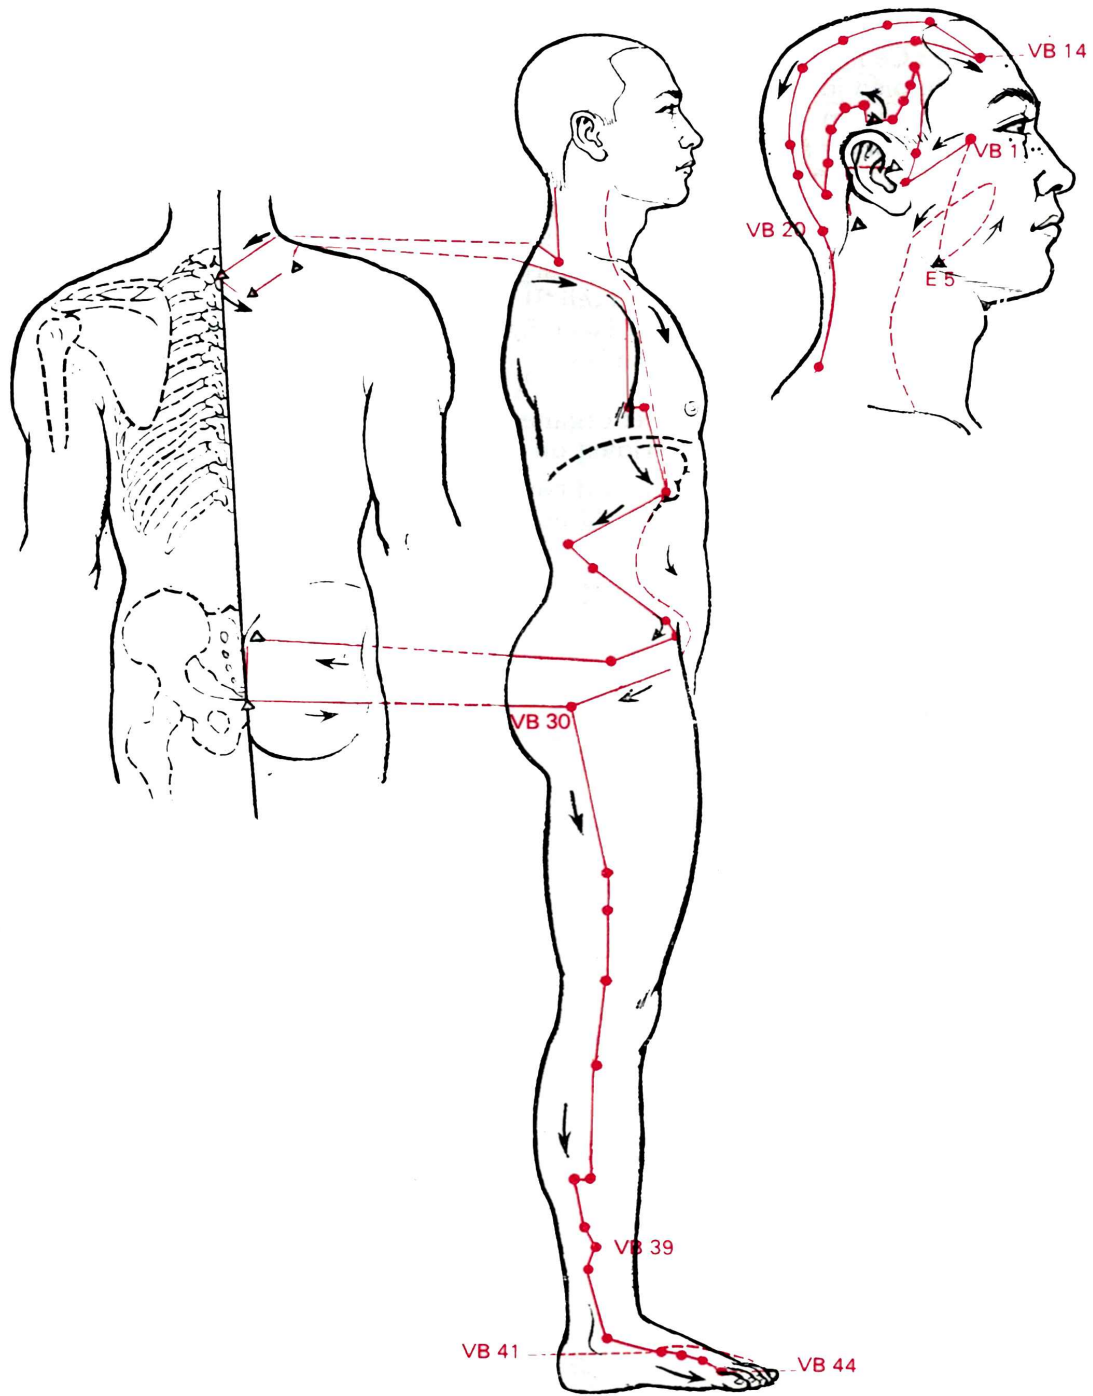

Fig. 13. — Méridien de l'intestin grêle - Taiyang de main (cheou traé yang).

Vessie : 15 H 00 à 17 H 00  
Eau  
Hiver  
Son : Cui

Fig. 14. — Méridien de la vessie - Taiyang de pied (tsou traé yang).

Reins : 17 H 00 à 19 H 00

*Triple réchauffeur : 21 H 00 à 23 H 00*

*Eté indien*

*Son : Xi*

Fig. 17. — **Méridien des Trois Foyers** - Shaoyang de main (cheou chao yang).

Vésicule Biliaire : 23 H 00 à 01 H 00

Bois

Printemps

Son : Xu

Fig. 18. — Méridien de vésicule biliaire - Shaoyang de pied (tsou chao yang).

*Foie : 01 H 00 à 03 H 00*

*Bois*

*Printemps*

*Son : Xu*

Fig. 19. — **Méridien du foie** - Jueyin de pied (tsou tsiue yin).

*Poumons : 03 H 00 à 05 H 00*  
*Métal*  
*Automne*  
*Son : Si*

Fig. 8. — **Méridien des poumons** - Taiyin de main (cheou traé yin).

Gros Intestin : 05 H 00 à 07 H 00

Métal

Automne

Son : Sí

Fig. 9. — Méridien du gros intestin - Yangming de main (cheou yang ming).

Estomac : 07 H 00 à 09 H 00  
Terre  
Inter-Saison  
Son : Hou ou Fou