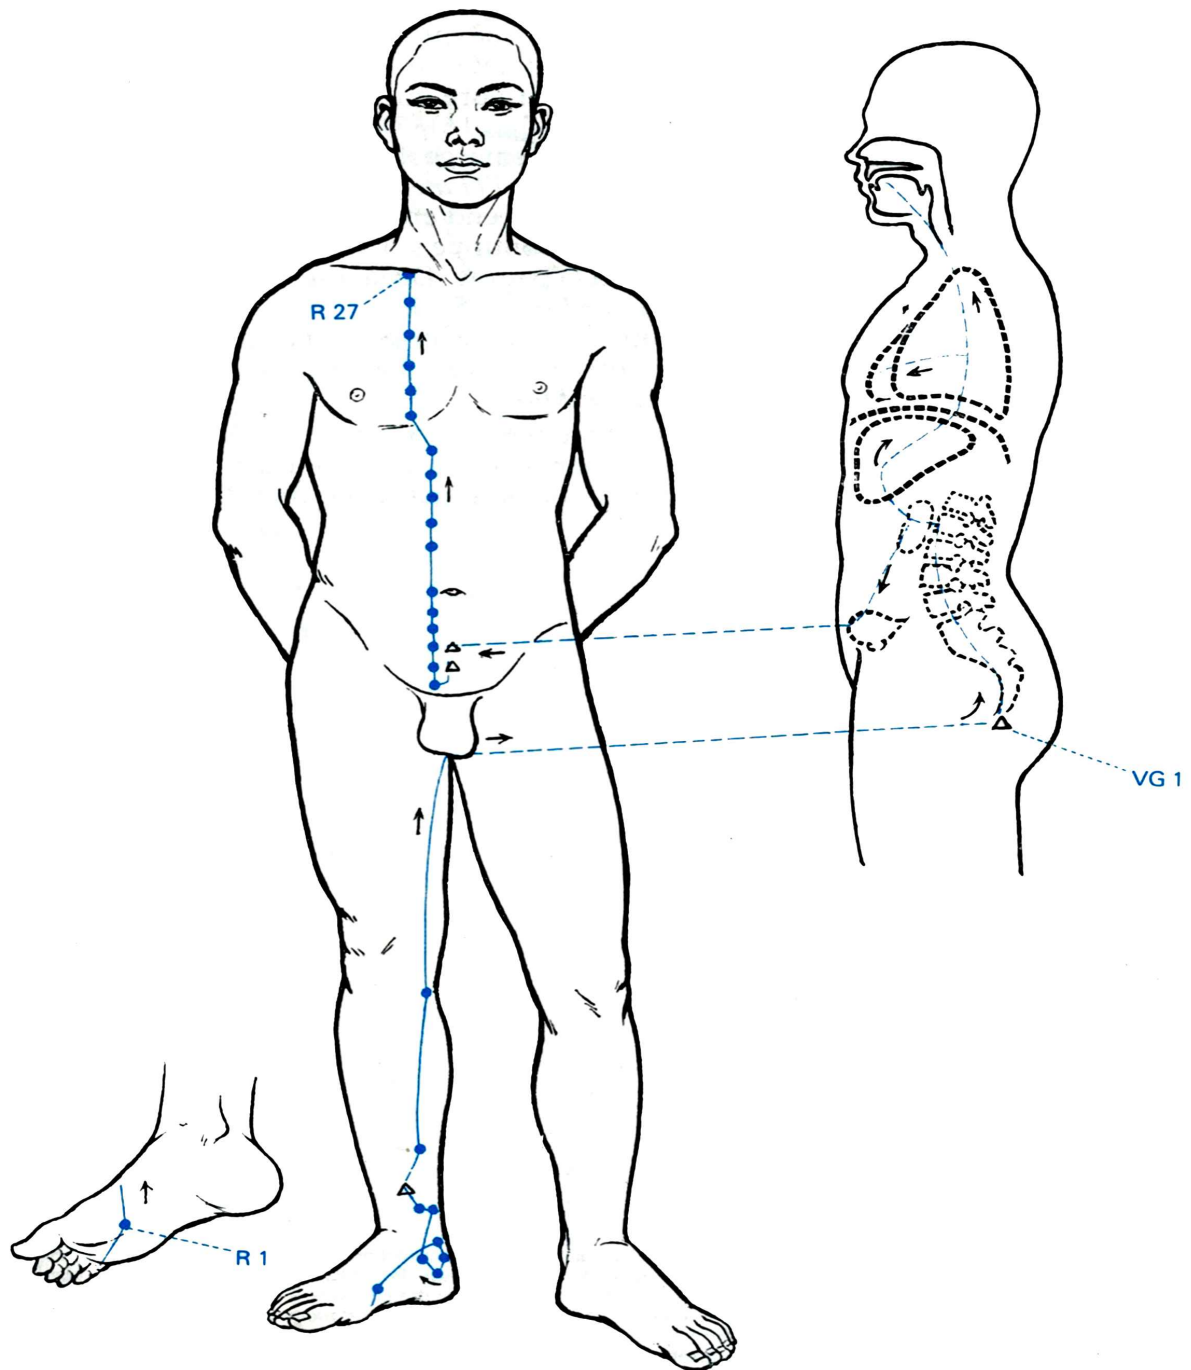

Fig. 13. — Méridien de l'intestin grêle - Taiyang de main (cheou traé yang).

Vessie : 15 H 00 à 17 H 00  
Eau  
Hiver  
Son : Cui

Fig. 14. — Méridien de la vessie - Taiyang de pied (tsou traé yang).

Reins : 17 H 00 à 19 H 00

Eau

Hiver

Son : Cui

Fig. 15. — Méridien des reins - Shaoyin de pied (tsou chao yin).

*Maître Coeur : 19 H 00 à 21 H 00*

*Été indien*

*Son : Xi*

Fig. 16. — **Méridien du péricarde** (circulation-sexualité) - Jueyin de main (cheou tsiue yin).

*Triple réchauffeur : 21 H 00 à 23 H 00*

*Eté indien*

*Son : Xi*

Fig. 17. — **Méridien des Trois Foyers** - Shaoyang de main (cheou chao yang).

Vésicule Biliaire : 23 H 00 à 01 H 00

Bois

Printemps

Son : Xu