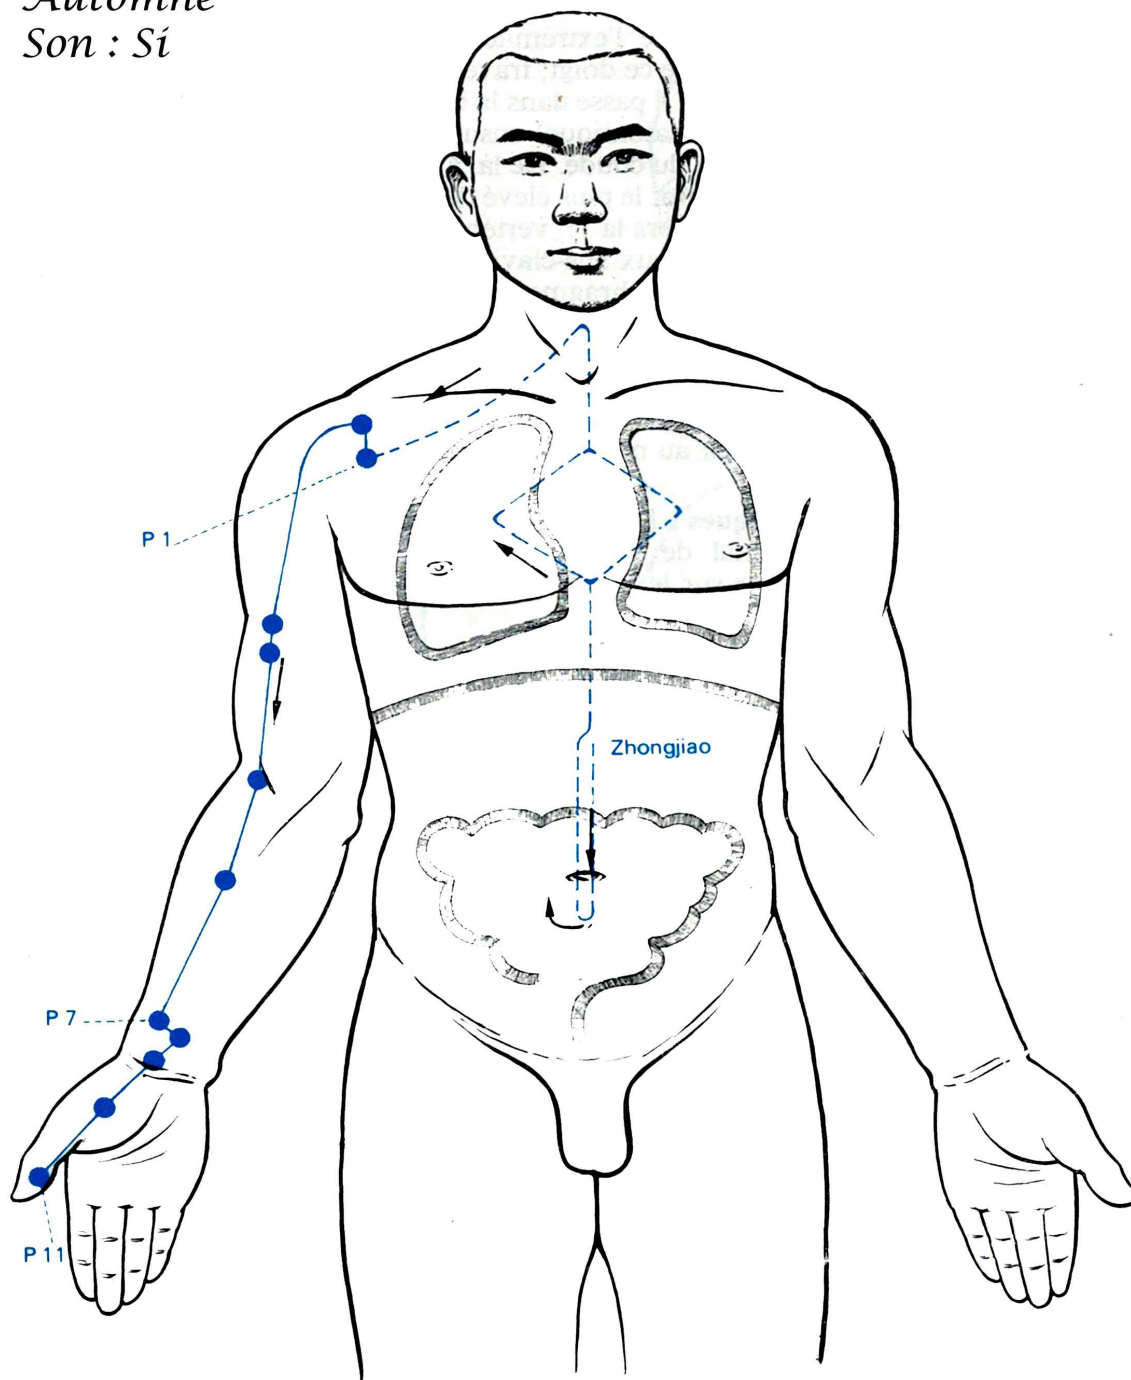

Fig. 13. — Méridien de l'intestin grêle - Taiyang de main (cheou traé yang).

Vessie : 15 H 00 à 17 H 00  
Eau  
Hiver  
Son : Cui

Fig. 14. — Méridien de la vessie - Taiyang de pied (tsou traé yang).

Reins : 17 H 00 à 19 H 00

Fig. 18. — Méridien de vésicule biliaire - Shaoyang de pied (tsou chao yang).

*Foie : 01 H 00 à 03 H 00*

*Bois*

*Printemps*

*Son : Xu*

Fig. 19. — **Méridien du foie** - Jueyin de pied (tsou tsiue yin).

*Poumons : 03 H 00 à 05 H 00*  
*Métal*  
*Automne*  
*Son : Si*

Fig. 8. — **Méridien des poumons** - Taiyin de main (cheou traé yin).

Gros Intestin : 05 H 00 à 07 H 00

Métal

Automne

Son : Sí

Fig. 9. — Méridien du gros intestin - Yangming de main (cheou yang ming).

Estomac : 07 H 00 à 09 H 00  
Terre  
Inter-Saison  
Son : Hou ou Fou

Fig. 10. — Méridien de l'estomac - Yangming de pied (tsou yang ming).

Rate : 09 H 00 à 11 H 00

Terre

Inter-Saison

Son : Hou ou Fou

Fig. 11. — **Méridien de la rate** - Taiyin de pied (tsou traé yin).