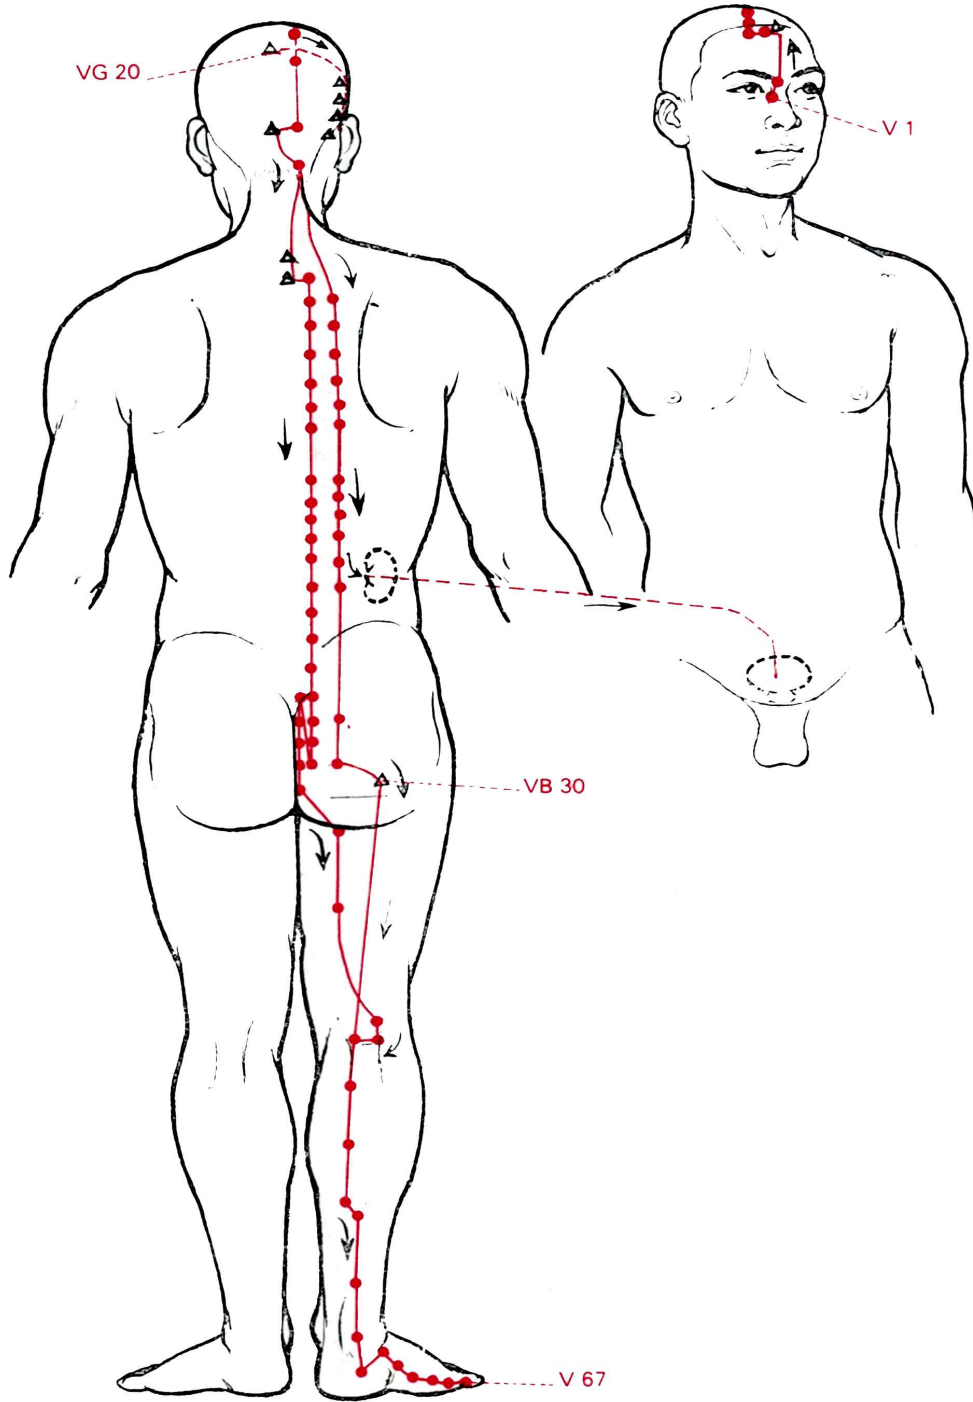

Fig. 13. — Méridien de l'intestin grêle - Taiyang de main (cheou traé yang).

Vessie : 15 H 00 à 17 H 00  
Eau  
Hiver  
Son : Cui

Fig. 14. — Méridien de la vessie - Taiyang de pied (tsou traé yang).

Reins : 17 H 00 à 19 H 00

Eau

Hiver

Son : Cui

Fig. 15. — Méridien des reins - Shaoyin de pied (tsou chao yin).

*Maître Coeur : 19 H 00 à 21 H 00*

*Été indien*

*Son : Xi*

Fig. 16. — **Méridien du péricarde** (circulation-sexualité) - Jueyin de main (cheou tsiue yin).