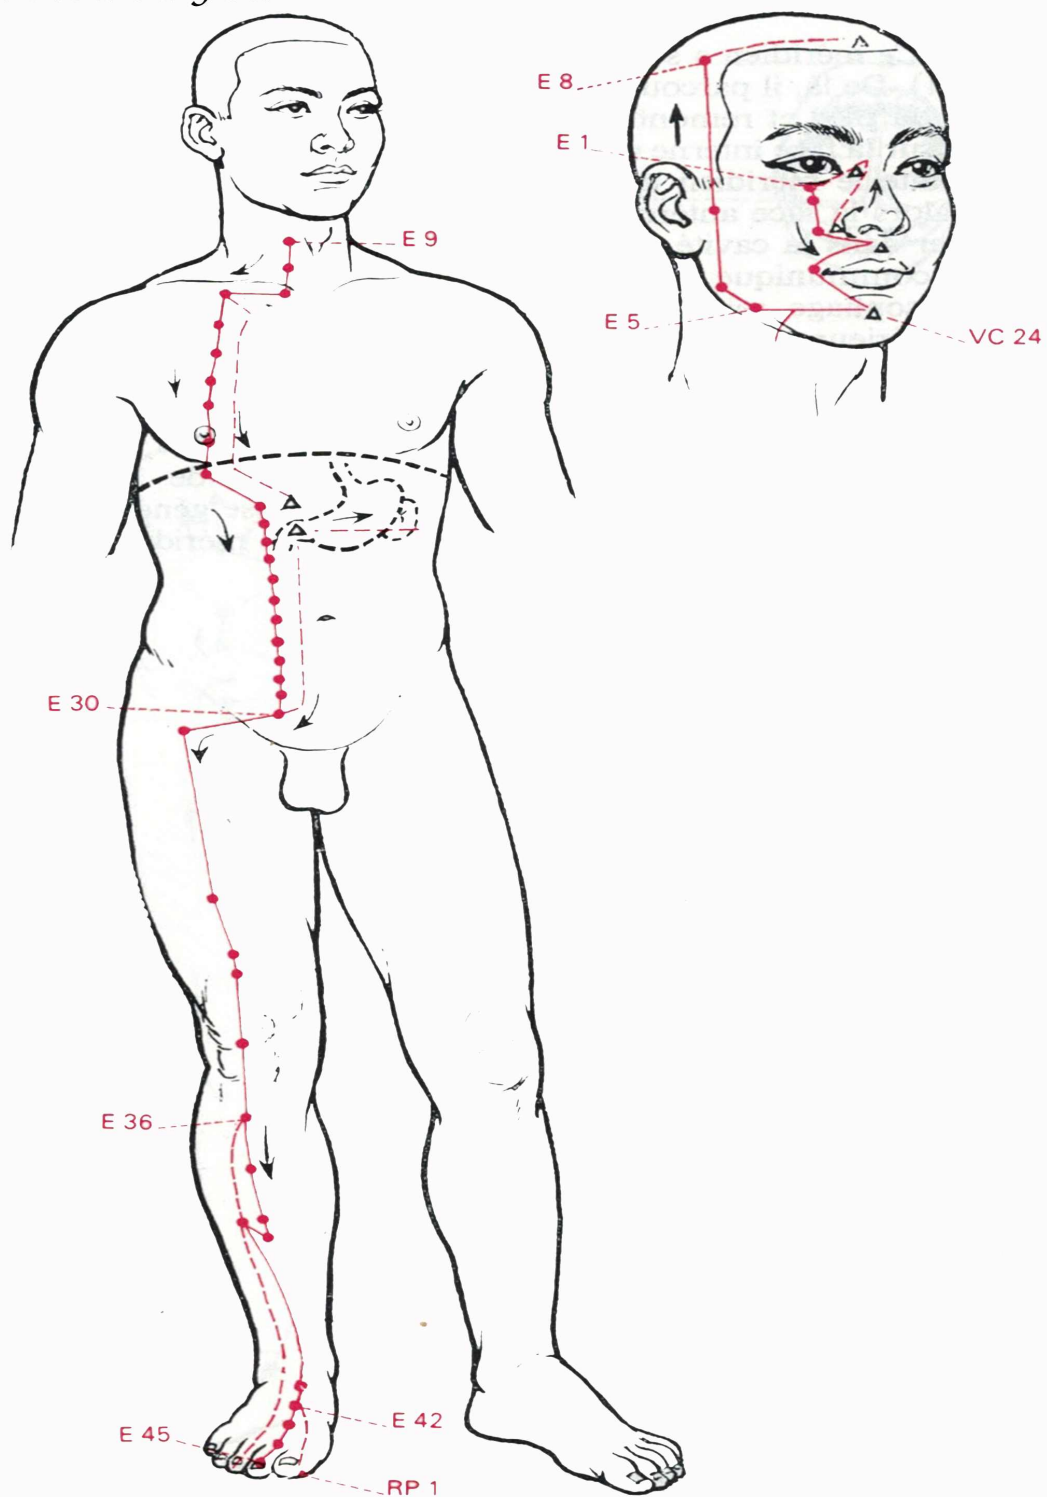

Fig. 13. — Méridien de l'intestin grêle - Taiyang de main (cheou traé yang).

Vessie : 15 H 00 à 17 H 00  
Eau  
Hiver  
Son : Cui

Fig. 14. — Méridien de la vessie - Taiyang de pied (tsou traé yang).

Reins : 17 H 00 à 19 H 00

Fig. 18. — Méridien de vésicule biliaire - Shaoyang de pied (tsou chao yang).

*Foie : 01 H 00 à 03 H 00*

*Bois*

*Printemps*

*Son : Xu*

Fig. 19. — **Méridien du foie** - Jueyin de pied (tsou tsiue yin).

*Poumons : 03 H 00 à 05 H 00*  
*Métal*  
*Automne*  
*Son : Si*

Fig. 8. — **Méridien des poumons** - Taiyin de main (cheou traé yin).

Gros Intestin : 05 H 00 à 07 H 00

Métal

Automne

Son : Sí

Fig. 9. — Méridien du gros intestin - Yangming de main (cheou yang ming).

Estomac : 07 H 00 à 09 H 00  
Terre  
Inter-Saison  
Son : Hou ou Fou

Fig. 10. — Méridien de l'estomac - Yangming de pied (tsou yang ming).

Rate : 09 H 00 à 11 H 00

Terre

Inter-Saison

Son : Hou ou Fou

Fig. 11. — **Méridien de la rate** - Taiyin de pied (tsou traé yin).