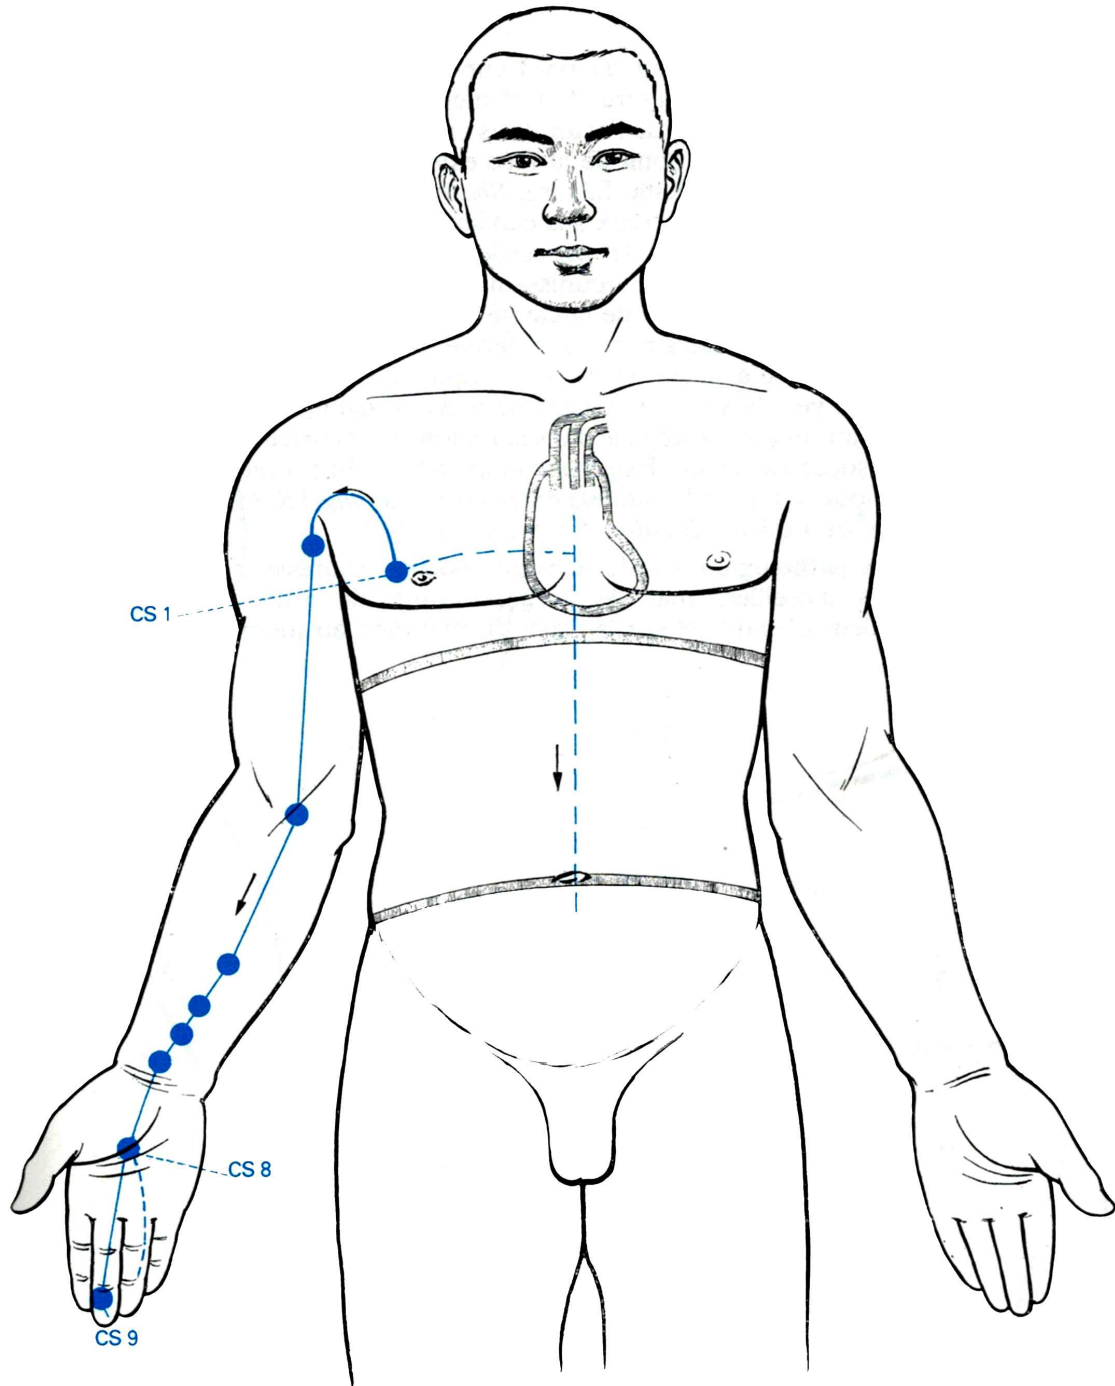

Fig. 13. — Méridien de l'intestin grêle - Taiyang de main (cheou traé yang).

Vessie : 15 H 00 à 17 H 00  
Eau  
Hiver  
Son : Cui

Fig. 14. — Méridien de la vessie - Taiyang de pied (tsou traé yang).

Reins : 17 H 00 à 19 H 00

Eau

Hiver

Son : Cui

Fig. 15. — Méridien des reins - Shaoyin de pied (tsou chao yin).

*Maître Coeur : 19 H 00 à 21 H 00*

*Été indien*

*Son : Xi*

Fig. 16. — **Méridien du péricarde** (circulation-sexualité) - Jueyin de main (cheou tsiue yin).

*Triple réchauffeur : 21 H 00 à 23 H 00*

*Eté indien*

*Son : Xi*

Fig. 17. — **Méridien des Trois Foyers** - Shaoyang de main (cheou chao yang).

Vésicule Biliaire : 23 H 00 à 01 H 00

Bois

Printemps

Son : Xu

Fig. 18. — Méridien de vésicule biliaire - Shaoyang de pied (tsou chao yang).

*Foie : 01 H 00 à 03 H 00*

*Bois*

*Printemps*

*Son : Xu*

Fig. 19. — **Méridien du foie** - Jueyin de pied (tsou tsiue yin).

*Poumons : 03 H 00 à 05 H 00*  
*Métal*  
*Automne*  
*Son : Si*