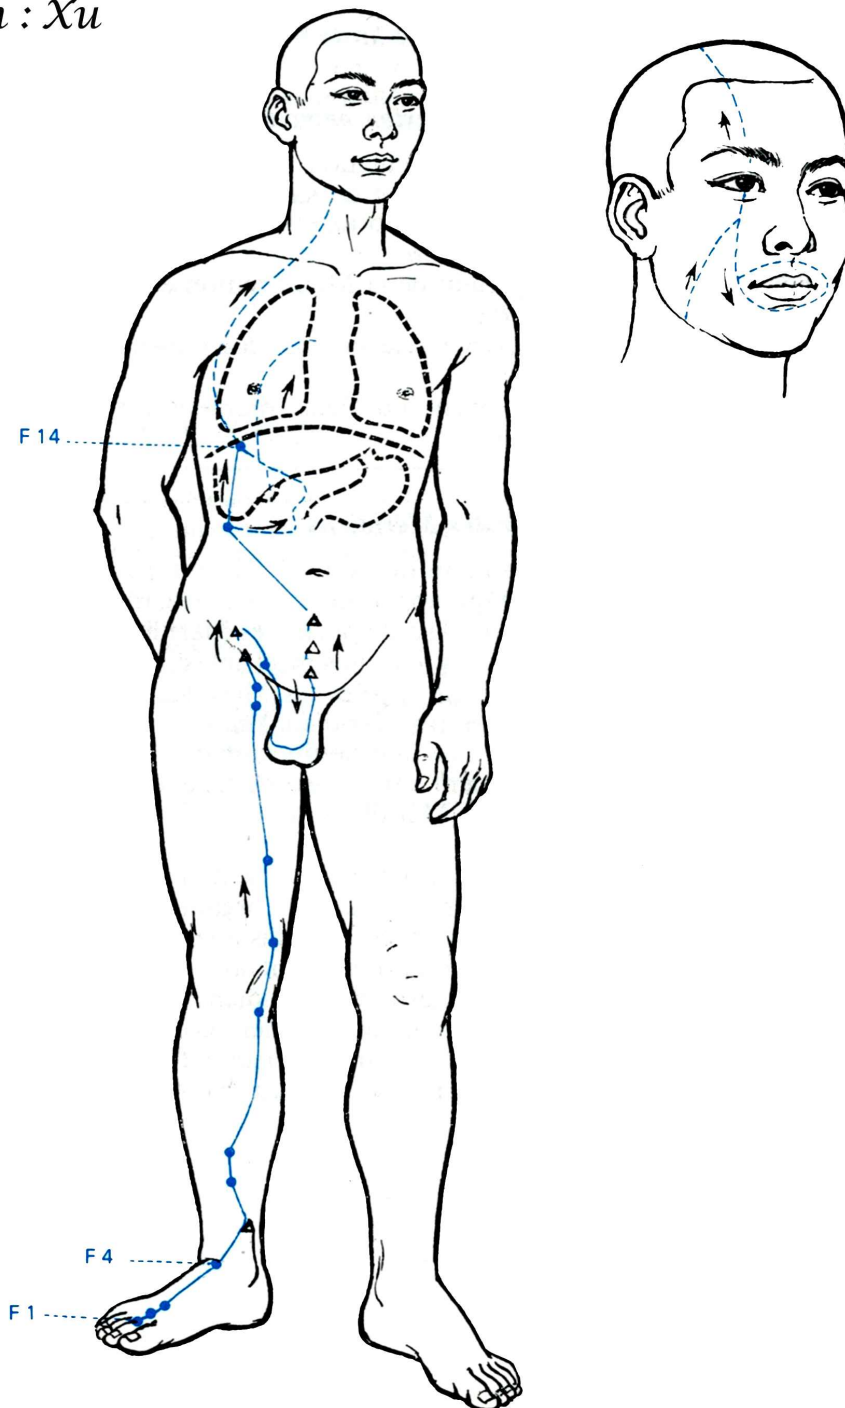

Fig. 13. — Méridien de l'intestin grêle - Taiyang de main (cheou traé yang).

Vessie : 15 H 00 à 17 H 00  
Eau  
Hiver  
Son : Cui

Fig. 14. — Méridien de la vessie - Taiyang de pied (tsou traé yang).

Reins : 17 H 00 à 19 H 00

Fig. 18. — Méridien de vésicule biliaire - Shaoyang de pied (tsou chao yang).

*Foie : 01 H 00 à 03 H 00*

*Bois*

*Printemps*

*Son : Xu*

Fig. 19. — **Méridien du foie** - Jueyin de pied (tsou tsiue yin).

*Poumons : 03 H 00 à 05 H 00*  
*Métal*  
*Automne*  
*Son : Si*

Fig. 8. — **Méridien des poumons** - Taiyin de main (cheou traé yin).

Gros Intestin : 05 H 00 à 07 H 00

Métal

Automne

Son : Sí

Fig. 9. — Méridien du gros intestin - Yangming de main (cheou yang ming).

Estomac : 07 H 00 à 09 H 00  
Terre  
Inter-Saison  
Son : Hou ou Fou